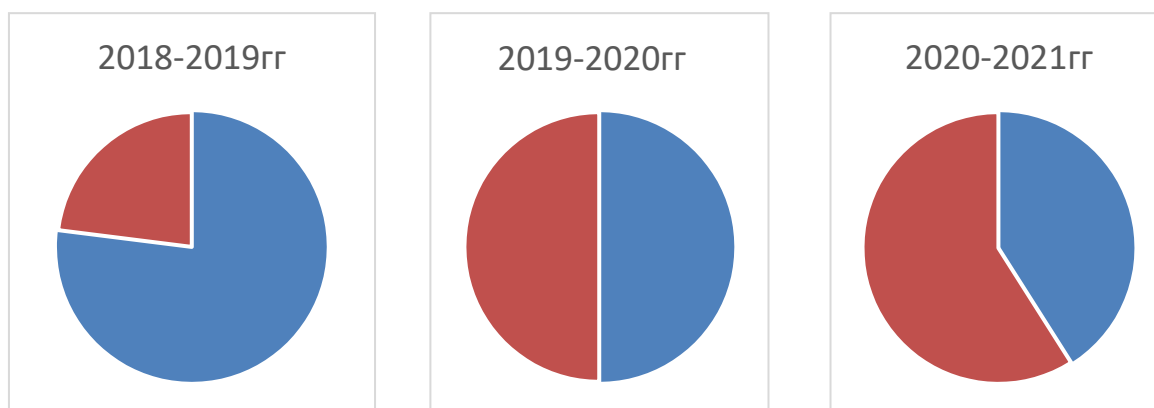

Педагогический персонал, обеспечивающий воспитательно-образовательный процесс:

заведующий МОУ -1

старший воспитатель -2

воспитатели - 13

музыкальный руководитель — 2

учитель-логопед -1

Сравнительный анализ уровня образования педагогов

■ высшее образование	77%	50%	41%
■ среднее профессиональное образование	23%	50%	59%

Сравнительный анализ уровня квалификации педагогов

	2018 - 2019	2019 - 2020	2020-2021
■ высшая категория	15,5%	12,5%	17,6%
■ первая категория	23%	25%	29%
■ соответствие занимаемой должности	15,5%	12,5%	17,6%
■ не проработавшие 5 лет	46%	50%	35,8%