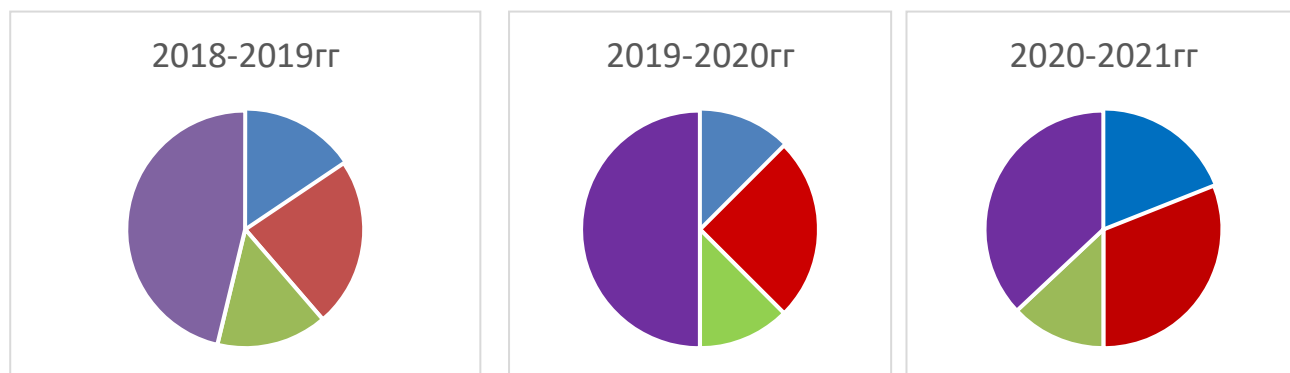

Педагогический персонал, обеспечивающий воспитательно-образовательный процесс:

заведующий МОУ -1

старший воспитатель -2

воспитатели - 13

музыкальный руководитель — 2

учитель-логопед -1

Сравнительный анализ уровня образования педагогов

■ высшее образование	77%	50%	41%
■ среднее профессиональное образование	23%	50%	59%

Сравнительный анализ уровня квалификации педагогов

	2018 - 2019	2019 - 2020	2020-2021
■ высшая категория	15,5%	12,5%	17,6%
■ первая категория	23%	25%	29%
■ соответствие занимаемой должности	15,5%	12,5%	17,6%
■ не проработавшие 5 лет	46%	50%	35,8%